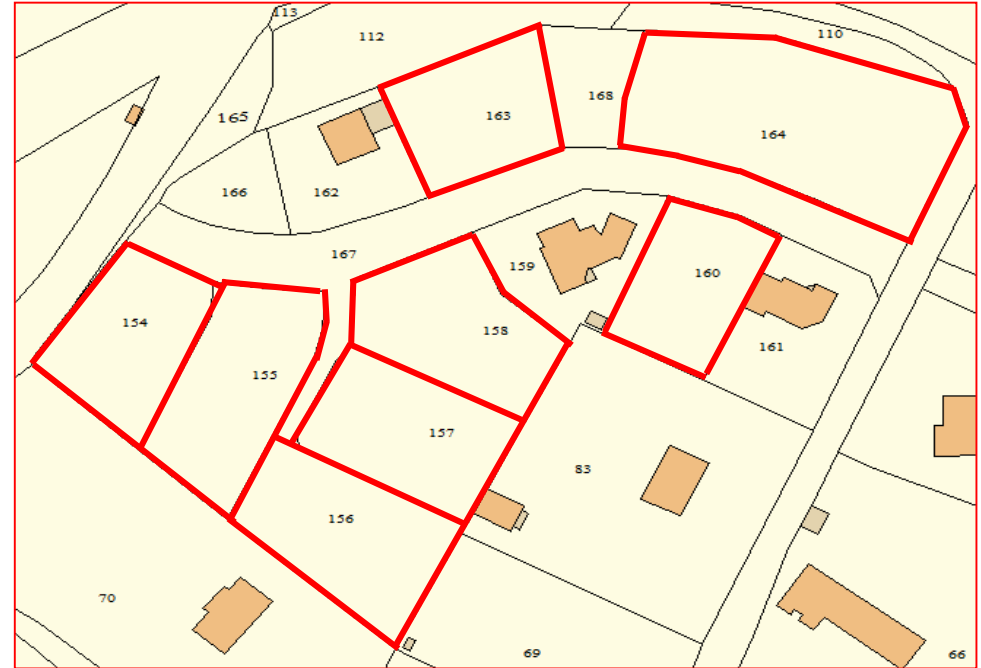

## LA BARBERE

Références cadastrales et surfaces :

ZO 154 -	834 m <sup>2</sup>
ZO 155 -	973 m <sup>2</sup>
ZO 156 -	1 030 m <sup>2</sup>
ZO 157 -	917 m <sup>2</sup>
ZO 158 -	949 m <sup>2</sup>
ZO 160 -	751 m <sup>2</sup>
ZO 163 -	800 m <sup>2</sup>
ZO 164 -	1 864 m <sup>2</sup> (3 terrains)